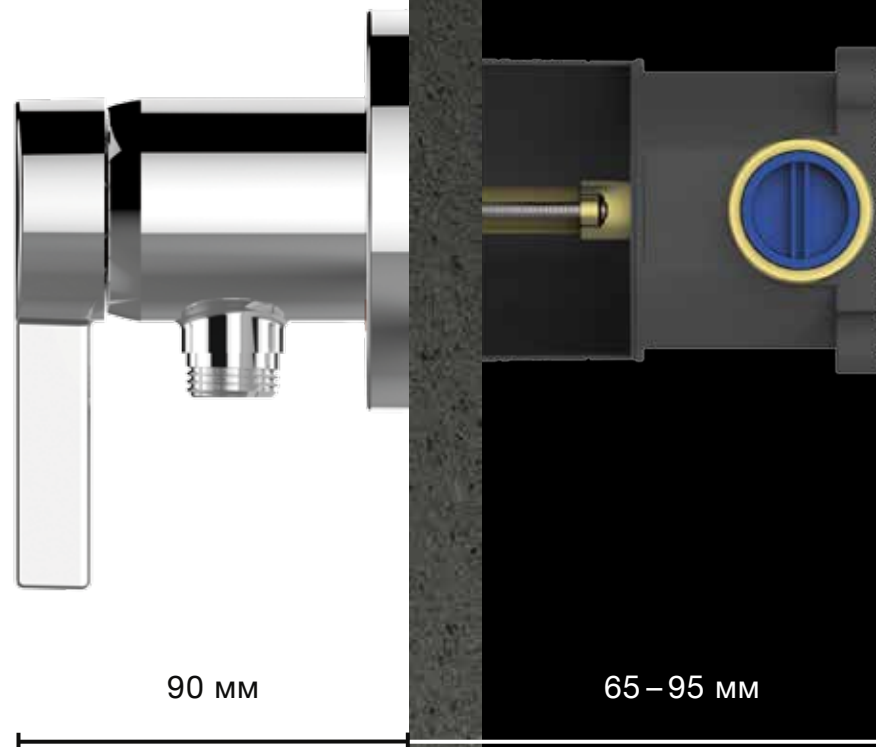

Отличный баланс элементов скрытой и наружной части

Модуль IXMO SOLO привлекателен благодаря своим малым размерам и равномерному распределению объема. Выступ от стены фиксированный и составляет ровно 90 мм. Диаметр круглой розетки и длина грани квадратной также составляет 90 мм.

Скрытая часть без проблем устанавливается даже в тонких стенах и прекрасно подходит для обновления ванной комнаты. Это стало возможным, потому что минимальная глубина установки этого смесителя составляет всего 65 мм. Благодаря продуманной системе бесступенчатой регулировки можно выставить установочную глубину от **65 до 95 мм**.

У IXMO SOLO есть и другие плюсы: при необходимости температуру и количество воды можно ограничить в любое время. Это позволяет экономить энергию и средства. Кроме того, благодаря размещению на стене всего одного элемента следить за чистотой IXMO SOLO – одно удовольствие.

59552

В комплект входят следующие компоненты:

- **Однорычажный смеситель со штуцером для шланга ДУ 15**
  Картридж с керамическими уплотнительными шайбами, ограничение температуры и расхода, в штуцере для шланга предусмотрена защита от возврата воды согласно DIN EN 1717
  Выступ от стены 90 мм
  В готовый комплект входят:
  Рукоятка, втулка, розетка (круглая или квадратная), функциональный модуль и штуцер для шланга

- **Встраиваемая функциональная часть для однорычажных смесителей со штуцером для шланга ДУ 15**
  Основной корпус для внутристенного монтажа
  Монтажная глубина 65–95 мм

Класс шумности I, класс по расходу A

51187

1. **Душевой комплект**
   в комплект входят:
2. Настенная штанга 900 мм с передвижным держателем душевой лейки, механизм регулировки высоты с рукояткой, плавная регулировка угла наклона
   - Душевая лейка с обычной струей
   - Душевой шланг, 1600 мм
   - Выравнивающая шайба для плитки (5 мм)

51587

1. **Душевой комплект**
   в комплект входят:
2. Настенная штанга 900 мм с передвижным держателем душевой лейки, механизм регулировки высоты с рукояткой, плавная регулировка угла наклона
   - Душевая лейка с обычной, мягкой и массажной струей
   - Душевой шланг, 1600 мм
   - Выравнивающая шайба для плитки (5 мм)

59587

1. **Душевой комплект**
   в комплект входят:
2. Настенная штанга 800 мм с передвижным держателем душевой лейки, механизм регулировки высоты с рукояткой, плавная регулировка угла наклона
   - Душевая лейка с обычной струей
   - Душевой шланг, 1600 мм
   - Выравнивающая шайба для плитки (5 мм)