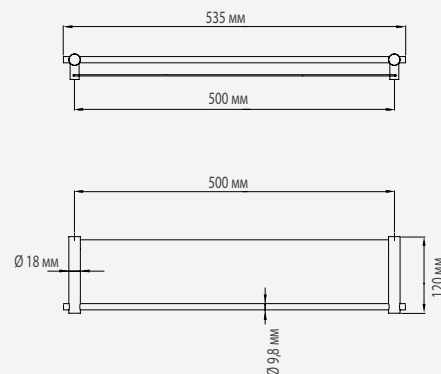

AI0060C · AI0060CS