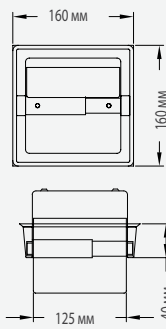

AIE310C · AIE310CS