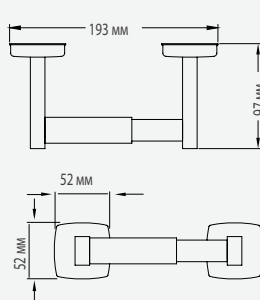

AI0129C · AI0129CS

AI0113C · AI0113CS