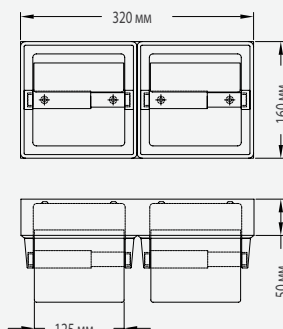

Толщина корпуса	0,8 мм
Толщина крышки	1,2 мм

AI0310C · AI0310CS

AIE310C · AIE310CS

AI0320C · AI0320CS

AIE320C · AIE320CS

АКСЕССУАРЫ ДЛЯ ВАННЫХ КОМНАТ

Серия medisteel

AI0129C