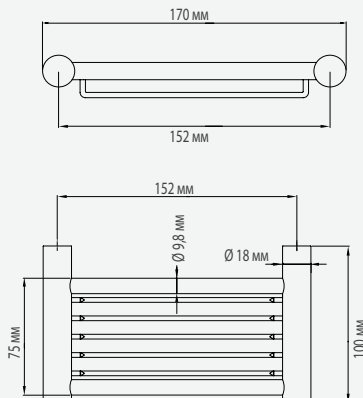

AI0160C · AI0160CS