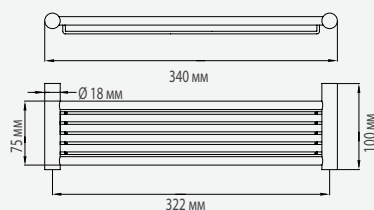

AI0050CS

Мыльница

Материал: **нерж. сталь AISI 304**

Цвет: **матовый**

AI0140C · AI0140CS · AI0160C · AI0160CS · AI0050C · AI0050CS КОМПЛЕКТУЮЩИЕ И МАТЕРИАЛЫ

- Скрытые крепления.

AI0140C · AI0140CS · AI0160C · AI0160CS

- Лоток для мыла из пяти цилиндрических трубок.

AI0050C · AI0050CS

- Целый лоток для мыла со скругленными углами толщиной 0,8 мм.
- Цилиндрические трубки.

AI0140C · AI0140CS · AI0160C · AI0160CS · AI0050C · AI0050CS ТЕХНИЧЕСКИЕ ХАРАКТЕРИСТИКИ

AI0140C · AI0140CS