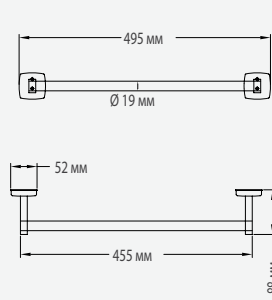

AI0184C · AI0184CS