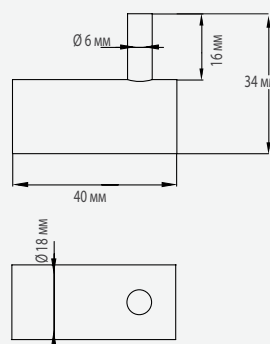

AI0010C · AI0010CS