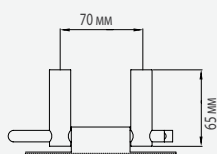

AI0100C · AI0100CS