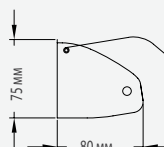

AI0129C · AI0129CS