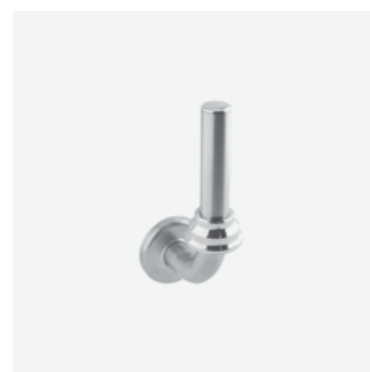

АКСЕССУАРЫ ДЛЯ ВАННЫХ КОМНАТ

Серия medisteel

AI0129C

Держатель туалетной бумаги с крышкой

Материал: **нерж. сталь AISI 304**

Цвет: **глянцевый**

AI0129CS

Держатель туалетной бумаги с крышкой

Материал: **нерж. сталь AISI 304**

Цвет: **матовый**

24

384

AI0113C

Держатель туалетной бумаги

Материал: **нерж. сталь AISI 304**

Цвет: **глянцевый**

AI0113CS

Держатель туалетной бумаги

Материал: **нерж. сталь AISI 304**

Цвет: **матовый**

100

500

AI0968C

Держатель запасного рулона туалетной бумаги

Материал: **нерж. сталь AISI 304**

Цвет: **глянцевый**

AI0968CS

Держатель запасного рулона туалетной бумаги

Материал: **нерж. сталь AISI 304**

Цвет: **матовый**

26

122

AI0129C · AI0129CS · AI0113C · AI0113CS · AI0968C · AI0968CS КОМПЛЕКТУЮЩИЕ И МАТЕРИАЛЫ

AI0129C · AI0129CS

- Цельный корпус.
- Кронштейн из белого пластика.

AI0113C · AI0113CS

- Декоративные накладки в местах крепления.
- Кронштейн из хромированного пластика с пружинным механизмом.
- Скрытые крепления.

AI0968C · AI0968CS

- Кронштейн с декоративной накладкой.
- Ограничитель из хромированного пластика.
- Скрытые крепления.

AI0129C · AI0129CS · AI0113C · AI0113CS · AI0968C · AI0968CS ТЕХНИЧЕСКИЕ ХАРАКТЕРИСТИКИ

AI0129C · AI0129CS

Толщина корпуса	1,2 мм
Толщина крышки	0,8 мм

AI0113C · AI0113CS

Макс. диаметр рулона	130 мм
Толщина настенной панели	1,6 мм
Толщина крепления и опор	0,8 мм

AI0968C · AI0968CS

Толщина трубки	1,2 мм
Диаметр трубки	25 мм
Диаметр крепления	66 мм

AI0129C · AI0129CS

AI0113C · AI0113CS

AI0968C · AI0968CS