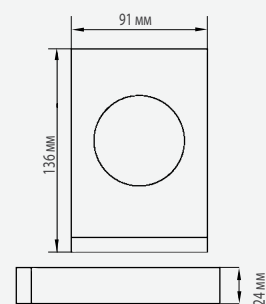

AI0920C · AI0920CS