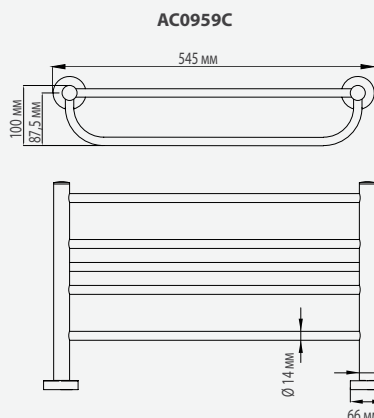

AC0973C · AC0974C · AC0950C · AC0961C

Толщина стенки трубки	1 мм
Диаметр трубы	25 мм