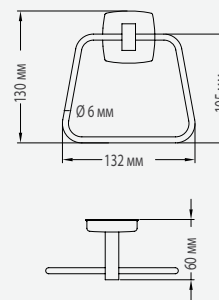

AI0710C · AI0710CS · AI0184C · AI0184CS · AI0115C · AI0115CS ТЕХНИЧЕСКИЕ ХАРАКТЕРИСТИКИ

Толщина опоры 0,8 мм

Толщина пластины 1,6 мм

AI0710C · AI0710CS

Толщина трубок полки 0,8 мм

AI0184C · AI0184CS

Диаметр штанги Ø 19 мм

AI0115C · AI0115CS

Диаметр трубки держателя Ø 6 мм

AI0710C · AI0710CS

AI0184C · AI0184CS

AI0115C · AI0115CS

АКСЕССУАРЫ ДЛЯ ВАННЫХ КОМНАТ

Серия medisteel

AI0720C