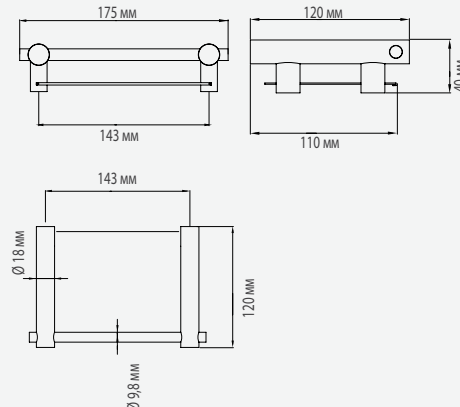

AI0050C · AI0050CS