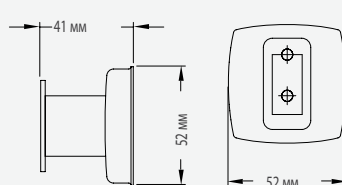

AI0033C · AI0033CS