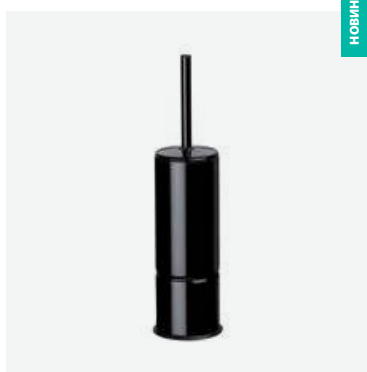

Держатели щетки для унитаза

ES0010

Держатель щетки для унитаза

Материал: **сталь**

Цвет: **белый (эпокс. краска)**

НОВИНКА

ES0010B

Держатель щетки для унитаза

Материал: **сталь**

Цвет: **матовый черный (эпокс. краска)**

ES0010C

Держатель щетки для унитаза

Материал: **хромир. латунь**

Цвет: **глянцевый**

ES0010 • ES0010B • ES0010C КОМПЛЕКТУЮЩИЕ И МАТЕРИАЛЫ

- Щетка из сизального волокна.
- Монтажная пластина для крепления к стене.