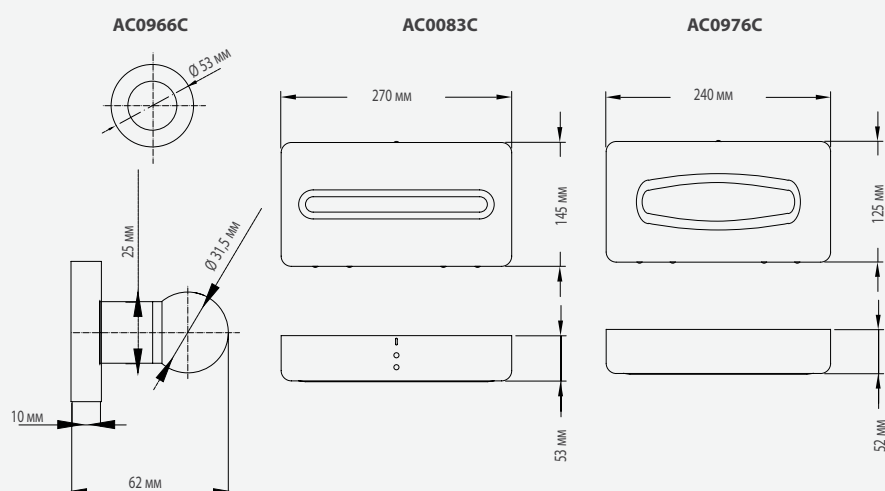

AC0966C · AC0083C · AC0976C ТЕХНИЧЕСКИЕ ХАРАКТЕРИСТИКИ

AC0966C

Толщина крючка 1 мм и Ø 25 мм

AC0083C

Толщина корпуса 0,8 мм

AC0976C

Толщина корпуса 0,6 мм

АКСЕССУАРЫ ДЛЯ ВАННЫХ КОМНАТ