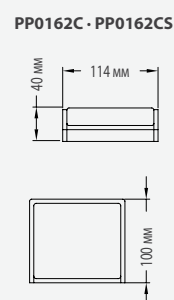

PP0162C · PP0162CS

Толщина корпуса и контейнера	0,8 мм