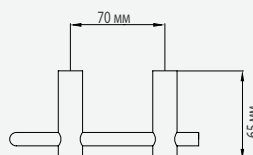

AI0100C · AI0100CS