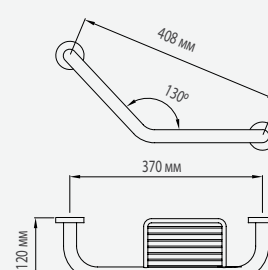

АКСЕССУАРЫ ДЛЯ ВАННЫХ КОМНАТ

Серия medicrom

AC0978C

Держатель-кольцо для полотенца Ø 200 мм

Материал: хромир. латунь

Цвет: глянцевый

AC0979C

Держатель-кольцо для полотенца Ø 170 мм

Материал: нерж. сталь AISI 304

Цвет: глянцевый

AC0956C

Поручень

Материал: хромир. латунь

Цвет: глянцевый

AC0957C

Поручень с мыльницей

Материал: хромир. латунь

Цвет: глянцевый

12

12

AC0978C · AC0979C · AC0956C · AC0957C КОМПЛЕКТУЮЩИЕ И МАТЕРИАЛЫ

- Скрытые крепления.

AC0978C · AC0979C

- Опора с защелкивающимися накладками на крепления.

AC0956C

- Поручень с защелкивающимися накладками на крепления.

AC0957C

- Поручень с защелкивающимися накладками на крепления.
- Лоток мыльницы из цилиндрических трубок.
- Защитное покрытие из никеля толщиной 9,8 мкм и хрома толщиной 0,4 мкм.

AC0978C · AC0979C · AC0956C · AC0957C ТЕХНИЧЕСКИЕ ХАРАКТЕРИСТИКИ

AC0978C · AC0979C

Толщина крючка 1 мм

AC0956C · AC0957C

Толщина стенки трубки 1 мм

AC0978C · AC0979C

L1:

AC0978C: Ø 200 мм · AC0979C: Ø 170 мм

AC0956C

AC0957C