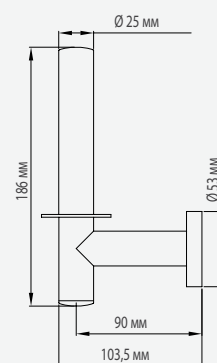

AC0967C · AC0970C ТЕХНИЧЕСКИЕ ХАРАКТЕРИСТИКИ

AC0967C

Толщина крышки	0,8 мм
Толщина настенного кронштейна	2 мм

AC0970C

Ограничитель	1 мм и Ø 53 мм
Накладка на крепление	Ø 50 мм

AC0967C

AC0970C

АКСЕССУАРЫ ДЛЯ ВАННЫХ КОМНАТ