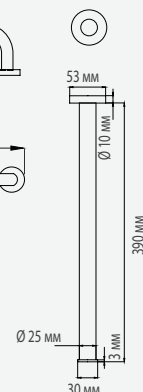

- Поручень с защелкивающимися накладками на крепления.

AC0959C

- Полка из 4 цилиндрических трубок.

AC0959C · AC0973C · AC0974C · AC0950C · AC0961C ТЕХНИЧЕСКИЕ ХАРАКТЕРИСТИКИ

AC0959C

Толщина полки	1 мм
Диаметр трубок полки	14 мм

AC0973C · AC0974C · AC0950C · AC0961C

Толщина стенки трубки	1 мм
Диаметр трубы	25 мм

AC0973C · AC0974C · AC09750C

L1:
AC0973C: 667 мм
AC0974C: 537 мм
AC0950C: 305 мм

AC0961C

АКСЕССУАРЫ ДЛЯ ВАННЫХ КОМНАТ

Серия medicrom

AC0978C

Держатель-кольцо для полотенца Ø 200 мм

Материал: хромир. латунь

Цвет: глянцевый

AC0979C

Держатель-кольцо для полотенца Ø 170 мм

Материал: нерж. сталь AISI 304

Цвет: глянцевый