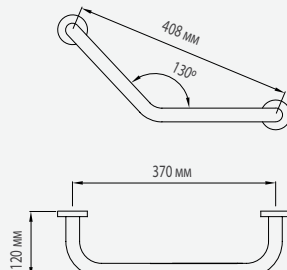

AC0978C · AC0979C

Толщина крючка 1 мм

AC0956C · AC0957C

Толщина стенки трубки 1 мм

AC0978C · AC0979C

L1:

AC0978C: Ø 200 мм · AC0979C: Ø 170 мм

AC0956C