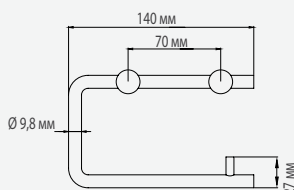

AI0070C · AI0070CS