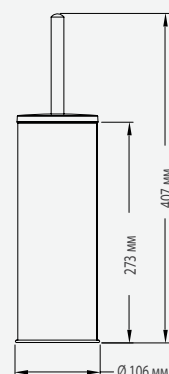

ES0968C · ES0968CS