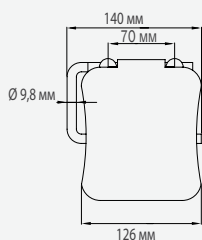

AI0080C · AI0080CS