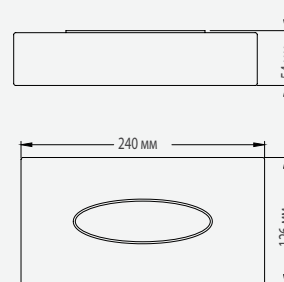

AI0985C · AI0985CS