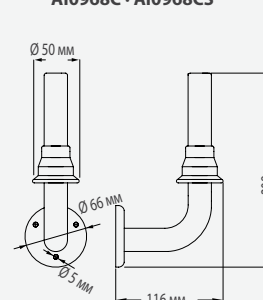

AI0968C · AI0968CS