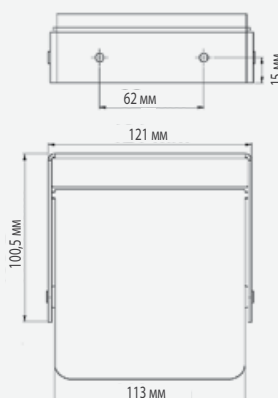

AC0967C · AC0970C ТЕХНИЧЕСКИЕ ХАРАКТЕРИСТИКИ

AC0967C

Толщина крышки	0,8 мм
Толщина настенного кронштейна	2 мм

AC0970C

Ограничитель	1 мм и Ø 53 мм
Накладка на крепление	Ø 50 мм

AC0967C

AC0970C

АКСЕССУАРЫ ДЛЯ ВАННЫХ КОМНАТ