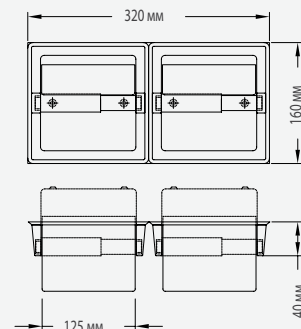

Толщина корпуса	0,8 мм
Толщина крышки	1,2 мм

AI0310C · AI0310CS

AIE310C · AIE310CS

AI0320C · AI0320CS

AIE320C · AIE320CS

АКСЕССУАРЫ ДЛЯ ВАННЫХ КОМНАТ

Серия medisteel

AI0129C