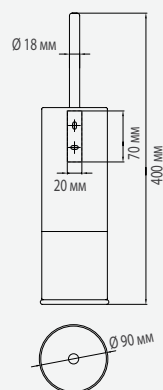

ES0965C · ES0965CS