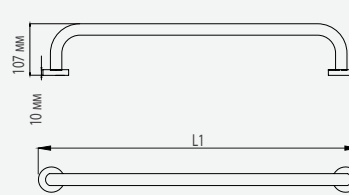

AC0973C · AC0974C · AC09750C