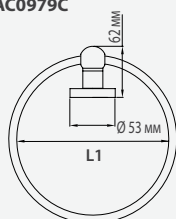

AC0957C

- Поручень с защелкивающимися накладками на крепления.
- Лоток мыльницы из цилиндрических трубок.
- Защитное покрытие из никеля толщиной 9,8 мкм и хрома толщиной 0,4 мкм.

AC0978C · AC0979C · AC0956C · AC0957C ТЕХНИЧЕСКИЕ ХАРАКТЕРИСТИКИ

AC0978C · AC0979C

Толщина крючка 1 мм

AC0956C · AC0957C

Толщина стенки трубки 1 мм

AC0978C · AC0979C

L1:

AC0978C: Ø 200 мм · AC0979C: Ø 170 мм

AC0956C