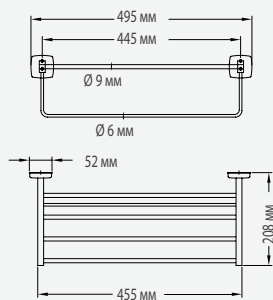

AI0115CS

Держатель-кольцо для полотенца

Материал: **нерж. сталь AISI 304**

Цвет: **матовый**

100

600

AI0710C · AI0710CS · AI0184C · AI0184CS · AI0115C · AI0115CS КОМПЛЕКТУЮЩИЕ И МАТЕРИАЛЫ

- Скрытые крепления.

AI0710C / CS · AI0184C / CS · AI0115C / CS

- Декоративные накладки в местах крепления.

AI0710C · AI0710CS

- Полка из 4 цилиндрических трубок.
- Держатель из цилиндрической трубки.

AI0184C · AI0184CS

- Цилиндрическая штанга.

AI0115C · AI0115CS

- Держатель из цилиндрической трубки.

AI0710C · AI0710CS · AI0184C · AI0184CS · AI0115C · AI0115CS ТЕХНИЧЕСКИЕ ХАРАКТЕРИСТИКИ

Толщина опоры 0,8 мм

Толщина пластины 1,6 мм

AI0710C · AI0710CS

Толщина трубок полки 0,8 мм

AI0184C · AI0184CS

Диаметр штанги Ø 19 мм

AI0115C · AI0115CS

Диаметр трубки держателя Ø 6 мм

AI0710C · AI0710CS