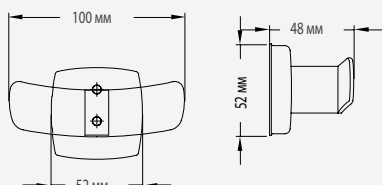

Толщина крючка	3,6 мм
Толщина опоры	0,8 мм
Толщина пластины	1,6 мм

AI0036C · AI0036CS

ES0968C · ES0968CS

Толщина корпуса	0,5 мм
Толщина ручки и крышки	0,5 мм
Толщина крышки	0,4 мм
Вес (собственный)	0,42 кг