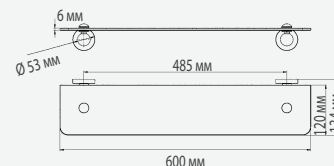

АКСЕССУАРЫ ДЛЯ ВАННЫХ КОМНАТ

Серия medicrom

Материал: **хромир. латунь**
Цвет: **глянцевый**

AC0963C
Мыльница 265 x 107 мм

Материал: **нерж. сталь AISI 304**
Цвет: **глянцевый**

Материал: **хромир. латунь**
Цвет: **глянцевый**

Материал: **хромир. латунь / стекло**
Цвет: **глянцевый**

AC0962C · AC0963C · AC0964C · AC0780C КОМПЛЕКТУЮЩИЕ И МАТЕРИАЛЫ

- Скрытые крепления.

AC0962C · AC0963C · AC0964C · AC0780C

- Защитное покрытие из никеля толщиной 9,8 мкм и хрома толщиной 0,4 мкм.

AC0962C · AC0963C

- Лоток мыльницы из цилиндрических трубок.
- Опора с защелкивающимися накладками на крепления.

AC0964C

- Лоток мыльницы из цилиндрических трубок.

AC0780C

- Стеклопалка.
- Опора с защелкивающимися накладками на крепления.

AC0962C · AC0963C · AC0964C · AC0780C ТЕХНИЧЕСКИЕ ХАРАКТЕРИСТИКИ

L1: AC0962C: 175 мм · AC0963C: 264 мм
L2: AC0962C: 150 мм · AC0963C: 239 мм
L3: AC0962C: 158 мм · AC0963C: 248 мм

AC0780C