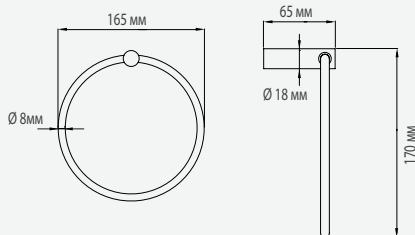

AI0110C · AI0110CS