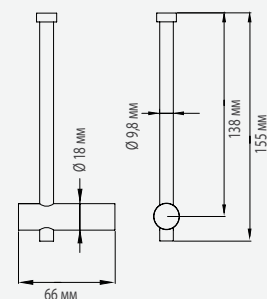

AI0100C · AI0100CS