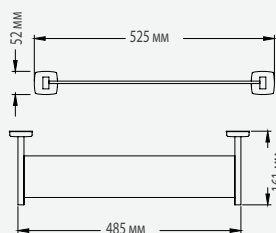

AI0985C · AI0985CS

- Скрытый замок для пополнения.

AI0720C · AI0720CS · AI0118C · AI0118CS · AI0985C · AI0985CS ТЕХНИЧЕСКИЕ ХАРАКТЕРИСТИКИ

AI0720C · AI0720CS

Толщина полки	0,8 мм
Толщина опоры	0,8 мм
Толщина пластины	1,6 мм

AI0118C · AI0118CS

Толщина лотка	0,8 мм
Толщина опоры	0,8 мм
Толщина пластины	1,6 мм

AI0985C · AI0985CS

Толщина корпуса и пластины	0,8 мм
----------------------------	--------

AI0720C · AI0720CS

AI0118C · AI0118CS