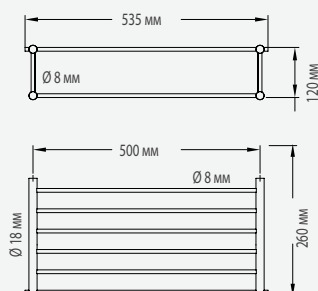

АКСЕССУАРЫ ДЛЯ ВАННЫХ КОМНАТ

Серия *medinox*

AI0040C

Полка для полотенец со штангой

Материал: **нерж. сталь AISI 304**

Цвет: **глянцевый**

AI0040CS

Полка для полотенец со штангой

Материал: **нерж. сталь AISI 304**

Цвет: **матовый**

AI0030C

Двойная вешалка для полотенец

Материал: **нерж. сталь AISI 304**

Цвет: **глянцевый**

AI0030CS

Двойная вешалка для полотенец

Материал: **нерж. сталь AISI 304**

Цвет: **матовый**

AI0020C

Вешалка для полотенец

Материал: **нерж. сталь AISI 304**

Цвет: **глянцевый**

AI0020CS

Вешалка для полотенец

Материал: **нерж. сталь AISI 304**

Цвет: **матовый**

AI0040C · AI0040CS · AI0030C · AI0030CS · AI0020C · AI0020CS КОМПЛЕКТУЮЩИЕ И МАТЕРИАЛЫ

- Скрытые крепления.

AI0040C · AI0040CS

- Полка из шести цилиндрических трубок.

AI0040C / CS · AI0030C / CS · AI0020C / CS

- Цилиндрические трубки.

AI0040C · AI0040CS · AI0030C · AI0030CS · AI0020C · AI0020CS ТЕХНИЧЕСКИЕ ХАРАКТЕРИСТИКИ

AI0040C · AI0040CS

AI0030C · AI0030CS

AI0020C · AI0020CS