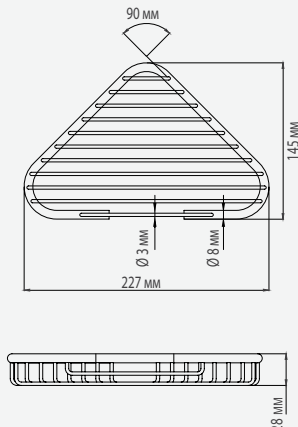

L1: AC0962C: 175 мм · AC0963C: 264 мм
L2: AC0962C: 150 мм · AC0963C: 239 мм
L3: AC0962C: 158 мм · AC0963C: 248 мм

AC0964C