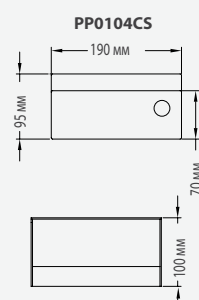

PP0162C · PP0162CS

Толщина корпуса и контейнера	0,8 мм