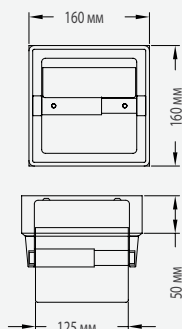

AIE320CS

Утопленный двойной держатель туалетной бумаги с крышкой

Материал: **нерж. сталь AISI 304**

Цвет: **матовый**

AI0310C · AI0310CS · AIE310C · AIE310CS · AI0320C · AI0320CS · AIE320C · AIE320CS

КОМПЛЕКТУЮЩИЕ И МАТЕРИАЛЫ

- Цельный корпус.
- Высокопрочный кронштейн из хромированного пластика.
- Хромированные опоры из сплава Zamak.

AI0310C · AI0310CS · AIE310C · AIE310CS · AI0320C · AI0320CS · AIE320C · AIE320CS

ТЕХНИЧЕСКИЕ ХАРАКТЕРИСТИКИ

Толщина корпуса	0,8 мм
Толщина крышки	1,2 мм

AI0310C · AI0310CS