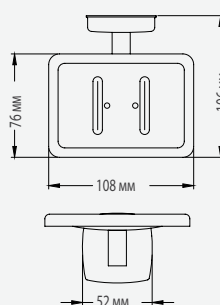

AI0118C · AI0118CS

Толщина лотка	0,8 мм
Толщина опоры	0,8 мм
Толщина пластины	1,6 мм

AI0985C · AI0985CS

Толщина корпуса и пластины	0,8 мм
----------------------------	--------

AI0720C · AI0720CS

AI0118C · AI0118CS