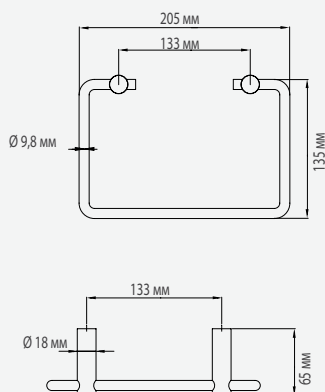

AI0060C · AI0060CS

- Цилиндрические трубки.
- Цельный лоток для мыла со скругленными углами толщиной 0,8 мм.

AI0090C · AI0090CS · AI0110C · AI0110CS · AI0060C · AI0060CS ТЕХНИЧЕСКИЕ ХАРАКТЕРИСТИКИ

AI0090C · AI0090CS