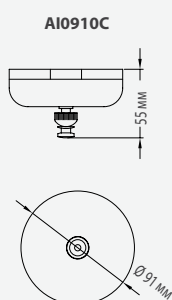

PP0162C · PP0162CS

Толщина корпуса и контейнера	0,8 мм