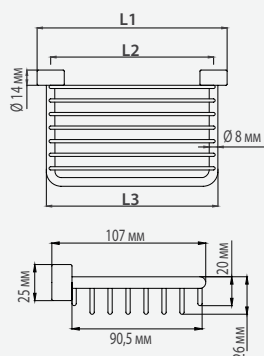

AC0964C

- Лоток мыльницы из цилиндрических трубок.

AC0780C

- Стеклопалка.
- Опора с защелкивающимися накладками на крепления.

AC0962C · AC0963C · AC0964C · AC0780C ТЕХНИЧЕСКИЕ ХАРАКТЕРИСТИКИ

AC0962C · AC0963C