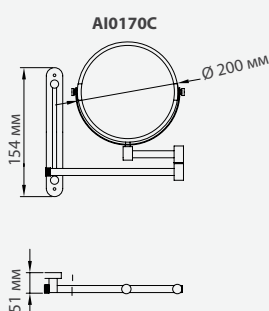

PP0162C · PP0162CS

Толщина корпуса и контейнера	0,8 мм